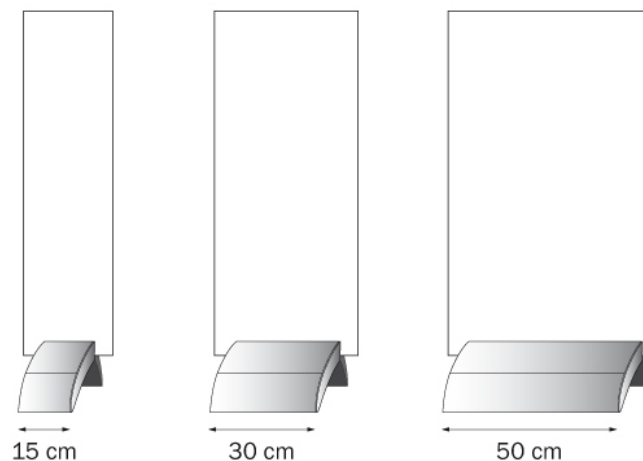

PIED CLIP

Le pied idéal pour présenter vos panneaux

Hauteur +/- 200 cm	1 Ex
Largeur : 15 cm	63,00 € HT
Largeur : 30 cm	92,00 € HT
Largeur : 50 cm	128,00 € HT

Les tarifs s'entendent HT
Les frais de port sont inclus

INFOS :

Ce pied de grand qualité est fabriqué dans un beau profil en aluminium anodisé. Il est livré avec des caches latéraux et une housse de transport.

Le pied s'adapte à des panneaux de 3 à 30 mm d'épaisseur. Suivant la dimension des éléments, il faut rajouter plusieurs pieds et/ou choisir des pieds plus ou moins large.