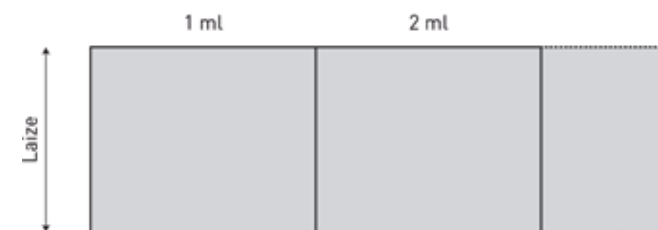

LETTRAGE - DÉCOUPE VINYLE

Découpe de lettres et de motifs

Pas d'impression - La couleur est déterminée par le choix du support

	1 ml	2 ml	3 ml
Laize 56 cm	70 € HT	120,00 € HT	150,00 € HT

Les tarifs s'entendent HT, sur la base d'une maquette fournie.
Attention, la maquette ne doit comporter que des lignes fermées.
Les frais de port sont inclus

INFOS :

Panachage des couleurs possible à partir de 1m²/couleur
Livraison avec échenillage et papier transfert (sauf modèle complexe livré avec papier transfert mais à écheniller et coller par vos soins).
Idéal pour réaliser les film de discrétion sur votre vitrine ou vos cloisons de bureau.