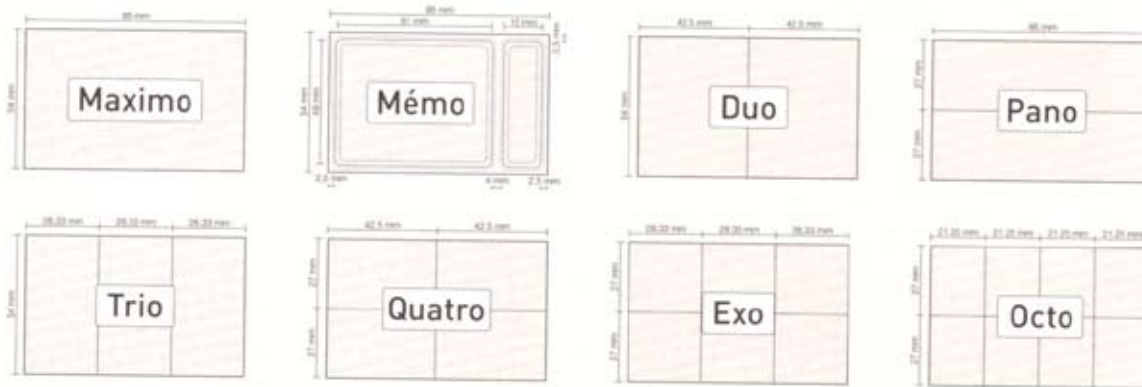

CARTE ADHÉSIVE

Les stickers économiques sur support carte de visite
8,5 x 5,4 cm

8,5 x 5,4 cm

500
Ex. 1000
Ex.

J+3 | Stick maximo • Stick mémo • Stick exo • Stick quatre • Stick trio • Stick pano • Stick duo • Stick octo

Quadri recto Adhésif 170g + Support 80g

109

119

Quadri recto verso Adhésif 80g + Support 200g

139

145

Les tarifs s'entendent HT

Maquette
OFFERTE

INFOS :

Options :

Prédécoupe mi-chair au choix

A découvrir également SUR DEVIS :

Autres stickers pour utilisation spécifique